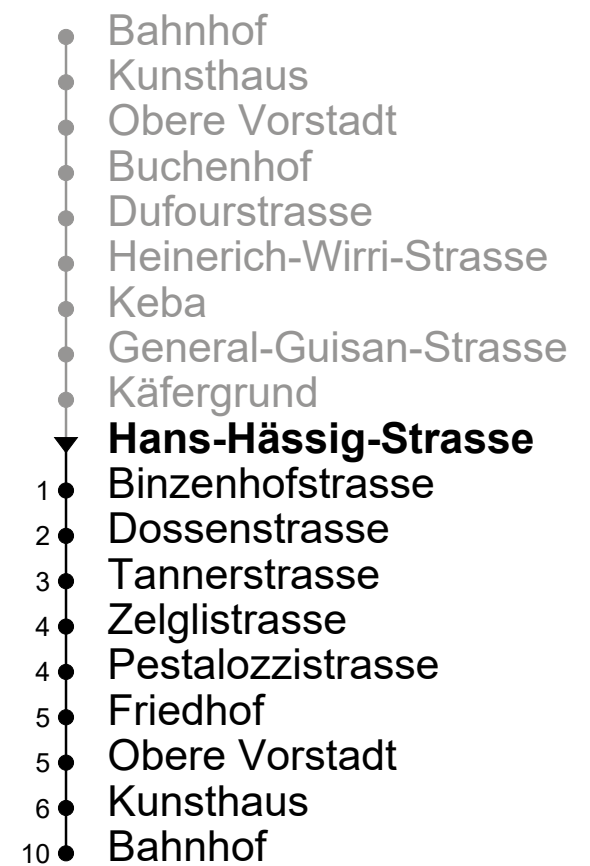

**5**

Hans-Hässig-Strasse

**Richtung Kunsthaus → Bahnhof**

Gültig ab 15.12.2019

| 🕒  | Montag - Freitag                | Samstag | Sonntag |
|----|---------------------------------|---------|---------|
| 5  | 43                              |         |         |
| 6  | 13 43                           |         | 50      |
| 7  | 13 43                           |         | 20 50   |
| 8  | 13 43                           | 43      | 20 50   |
| 9  | 13 43                           | 13 43   | 20 50   |
| 10 | 13 43                           | 13 43   | 20 50   |
| 11 | 13 43                           | 13 43   | 20 50   |
| 12 | 13 43                           | 13 43   | 20 50   |
| 13 | 13 43                           | 13 43   | 20 50   |
| 14 | 13 43                           | 13 43   | 20 50   |
| 15 | 13 43                           | 13 43   | 20 50   |
| 16 | 13 43                           | 13 43   | 20 50   |
| 17 | 13 43                           | 13 43   | 20 50   |
| 18 | 13 43                           | 13 43   | 20 50   |
| 19 | 13 43                           | 13 43   | 20 50   |
| 20 | 28 58                           | 28 58   | 28 58   |
| 21 | 28 58                           | 28 58   | 28 58   |
| 22 | 28 58                           | 28 58   | 28 58   |
| 23 | 28 58                           | 28 58   | 28 58   |
| 0  | 28 <sup>A</sup> 58 <sup>A</sup> | 28 58   |         |

ungefähre Reisezeit in Minuten

**Anmerkungen**

**A** = Verkehrt nur in den Nächten Freitag/Samstag sowie in der Nacht 31.12./01.01.

**Sonntagsfahrplan: 1. und 2. Januar, Karfreitag, Ostermontag, Auffahrt, Pfingstmontag, 1. August, 25. und 26. Dezember**

**Weitere Fahrtmöglichkeiten bestehen mit der Linie 7**