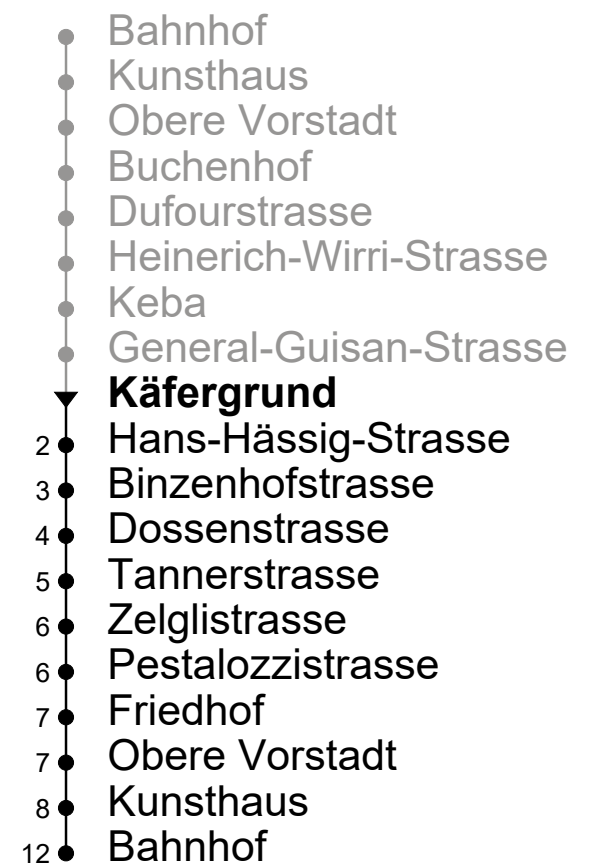

5

Käfergrund

Richtung Kunsthaus → Bahnhof

Gültig ab 15.12.2019

🕒	Montag - Freitag	Samstag	Sonntag
5	41		
6	11 41		48
7	11 41		18 48
8	11 41	41	18 48
9	11 41	11 41	18 48
10	11 41	11 41	18 48
11	11 41	11 41	18 48
12	11 41	11 41	18 48
13	11 41	11 41	18 48
14	11 41	11 41	18 48
15	11 41	11 41	18 48
16	11 41	11 41	18 48
17	11 41	11 41	18 48
18	11 41	11 41	18 48
19	11 41	11 41	18 48
20	26 56	26 56	26 56
21	26 56	26 56	26 56
22	26 56	26 56	26 56
23	26 56	26 56	26 56
0	26 ^A 56 ^A	26 56	

ungefähre Reisezeit in Minuten

Anmerkungen

A = Verkehrt nur in den Nächten Freitag/Samstag sowie in der Nacht 31.12./01.01.

Sonntagsfahrplan: 1. und 2. Januar, Karfreitag, Ostermontag, Auffahrt, Pfingstmontag, 1. August, 25. und 26. Dezember

Weitere Fahrtmöglichkeiten bestehen mit der Linie 7