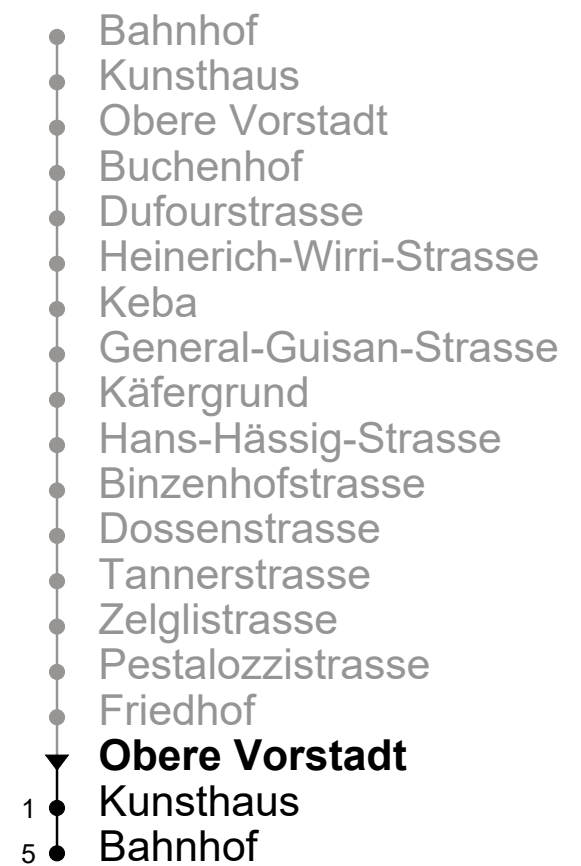

# 5

Obere Vorstadt

## Richtung Kunsthaus → Bahnhof

Gültig ab 15.12.2019

🕒	Montag - Freitag	Samstag	Sonntag
5	48		
6	18 48		55
7	18 48		25 55
8	18 48	48	25 55
9	18 48	18 48	25 55
10	18 48	18 48	25 55
11	18 48	18 48	25 55
12	18 48	18 48	25 55
13	18 48	18 48	25 55
14	18 48	18 48	25 55
15	18 48	18 48	25 55
16	18 48	18 48	25 55
17	18 48	18 48	25 55
18	18 48	18 48	25 55
19	18 48	18 48	25 55
20	33	33	33
21	03 33	03 33	03 33
22	03 33	03 33	03 33
23	03 33	03 33	03 33
0	03 33 <sup>A</sup>	03 33	03
1	03 <sup>A</sup>	03	

Weitere Fahrtmöglichkeiten bestehen mit der Linie 7