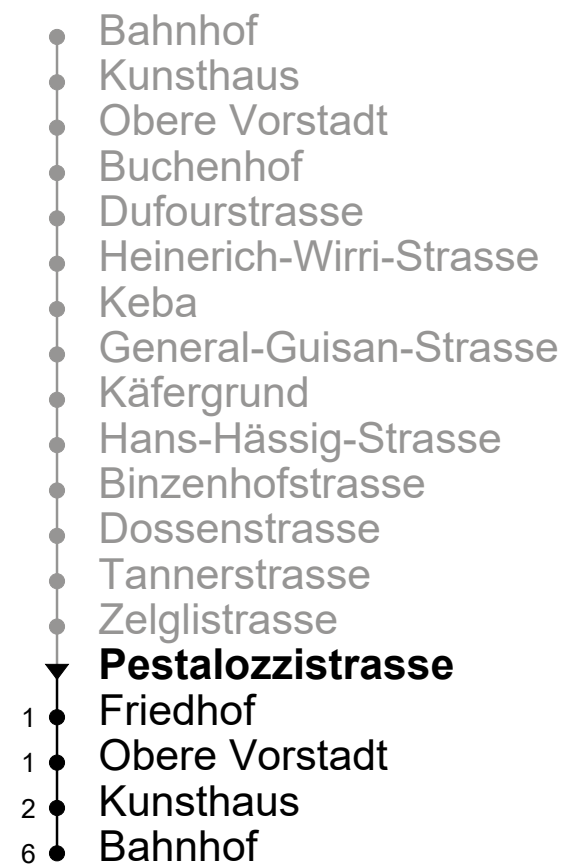

5

Pestalozzistrasse

Richtung Kunsthaus → Bahnhof

Gültig ab 15.12.2019

🕒	Montag - Freitag	Samstag	Sonntag
5	47		
6	17 47		54
7	17 47		24 54
8	17 47	47	24 54
9	17 47	17 47	24 54
10	17 47	17 47	24 54
11	17 47	17 47	24 54
12	17 47	17 47	24 54
13	17 47	17 47	24 54
14	17 47	17 47	24 54
15	17 47	17 47	24 54
16	17 47	17 47	24 54
17	17 47	17 47	24 54
18	17 47	17 47	24 54
19	17 47	17 47	24 54
20	32	32	32
21	02 32	02 32	02 32
22	02 32	02 32	02 32
23	02 32	02 32	02 32
0	02 32 ^A	02 32	02
1	02 ^A	02	

Weitere Fahrtmöglichkeiten bestehen mit der Linie 7