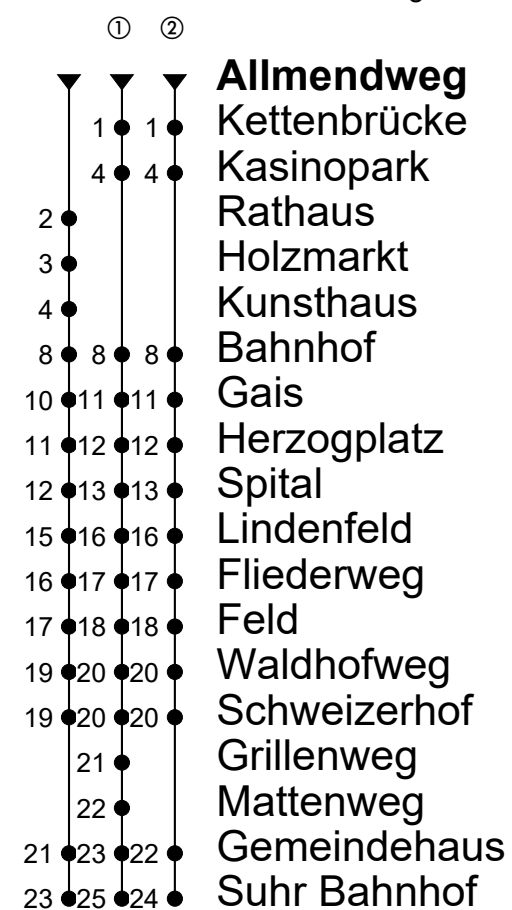

Richtung Aarau Bahnhof → Spital → Suhr Bahnhof

Gültig ab 15.12.2019

🕒	Montag - Freitag	Samstag	Sonntag
6	01 31	31	31
7	01 31	01 31	01 31
8	01 31	01 31	01 31
9	01 31	01 31	01 31
10	01 31	01 31	01 31
11	01 31	01 31	01 31
12	01 31	01 31	01 31
13	01 31	01 31	01 31
14	01 31	01 31	01 31
15	01 31	01 31	01 31
16	01 31	01 31	01 31
17	01 31	01 31	01 31
18	01 31	01 31	01 31
19	01 31	01 31	01 31
20	01 [ⓐ] 31 [ⓑ]	01 [ⓑ] 31 [ⓑ]	01 [ⓑ] 31 [ⓑ]
21	01 [ⓑ] 31 [ⓑ]	01 [ⓑ] 31 [ⓑ]	01 [ⓑ] 31 [ⓑ]
22	01 [ⓑ] 31 [ⓑ]	01 [ⓑ] 31 [ⓑ]	01 [ⓑ] 31 [ⓑ]
23	01 [ⓑ] 31 [ⓑ]	01 [ⓑ] 31 [ⓑ]	01 [ⓑ] 31 [ⓑ]
0	01 ^A _B 01 ^C 31 ^C	01 [ⓑ] 31 [ⓑ]	01 [ⓑ]

ungefähre Reisezeit in Minuten

Anmerkungen

A = Montag bis Donnerstag

B = Verkehrt nur bis Aarau Bahnhof

C = Verkehrt nur in den Nächten Freitag/Samstag sowie in der Nacht 31.12./01.01.

Sonntagsfahrplan: 1. und 2. Januar, Karfreitag, Ostermontag, Auffahrt, Pfingstmontag, 1. August, 25. und 26. Dezember