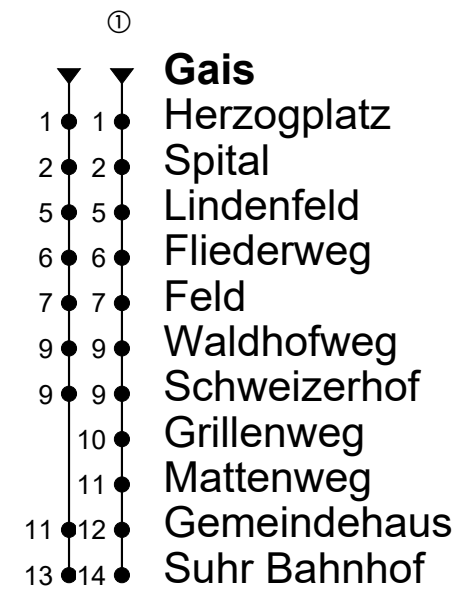

Richtung Spital → Suhr Waldhof → Suhr Bahnhof

Gültig ab 15.12.2019

🕒	Montag - Freitag	Samstag	Sonntag
6	12 42	42	42
7	12 42	12 42	12 42
8	12 42	12 42	12 42
9	12 42	12 42	12 42
10	12 42	12 42	12 42
11	12 42	12 42	12 42
12	12 42	12 42	12 42
13	12 42	12 42	12 42
14	12 42	12 42	12 42
15	12 42	12 42	12 42
16	12 42	12 42	12 42
17	12 42	12 42	12 42
18	12 42	12 42	12 42
19	12 42	12 42	12 42
20	12 42 ^①	12 ^① 42 ^①	12 ^① 42 ^①
21	12 ^① 42 ^①	12 ^① 42 ^①	12 ^① 42 ^①
22	12 ^① 42 ^①	12 ^① 42 ^①	12 ^① 42 ^①
23	12 ^① 42 ^①	12 ^① 42 ^①	12 ^① 42 ^①
0	17 ^{A ①} 50 ^{A ①}	17 ^① 50 ^①	

ungefähre Reisezeit in Minuten

Anmerkungen

A = Verkehrt nur in den
Nächten Freitag/Samstag
sowie in der Nacht
31.12./01.01.

Sonntagsfahrplan: 1. und 2. Januar, Karfreitag, Ostermontag,
Auffahrt, Pfingstmontag, 1. August, 25. und 26. Dezember

6

Gais

BBA Bus Aarau**Richtung Bahnhof → Kunsthaus → Damm**

Gültig ab 15.12.2019

🕒	Montag - Freitag	Samstag	Sonntag
6	12 42	42	42
7	12 42	12 42	12 42
8	12 42	12 42	12 42
9	12 42	12 42	12 42
10	12 42	12 42	12 42
11	12 42	12 42	12 42
12	12 42	12 42	12 42
13	12 42	12 42	12 42
14	12 42	12 42	12 42
15	12 42	12 42	12 42
16	12 42	12 42	12 42
17	12 42	12 42	12 42
18	12 42	12 42	12 42
19	12 42	12 42	12 42
20	12 42	12 42	12 42
21	12 42	12 42	12 42
22	12 42	12 42	12 42
23	12 42	12 42	12 42
0	12 44 ^A	12 44	12