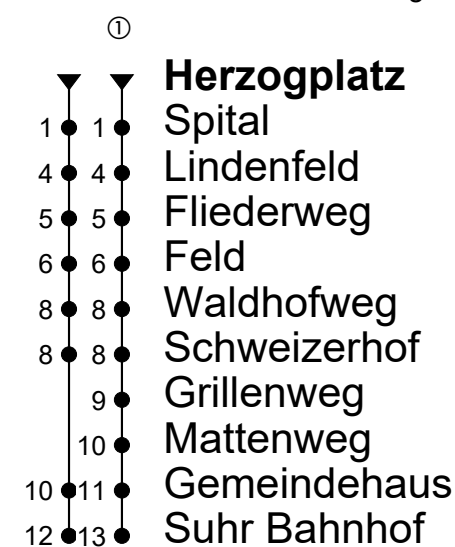

Richtung Spital → Suhr Waldhof → Suhr Bahnhof

Gültig ab 15.12.2019

🕒	Montag - Freitag	Samstag	Sonntag
6	13 43	43	43
7	13 43	13 43	13 43
8	13 43	13 43	13 43
9	13 43	13 43	13 43
10	13 43	13 43	13 43
11	13 43	13 43	13 43
12	13 43	13 43	13 43
13	13 43	13 43	13 43
14	13 43	13 43	13 43
15	13 43	13 43	13 43
16	13 43	13 43	13 43
17	13 43	13 43	13 43
18	13 43	13 43	13 43
19	13 43	13 43	13 43
20	13 43 [Ⓛ]	13 [Ⓛ] 43 [Ⓛ]	13 [Ⓛ] 43 [Ⓛ]
21	13 [Ⓛ] 43 [Ⓛ]	13 [Ⓛ] 43 [Ⓛ]	13 [Ⓛ] 43 [Ⓛ]
22	13 [Ⓛ] 43 [Ⓛ]	13 [Ⓛ] 43 [Ⓛ]	13 [Ⓛ] 43 [Ⓛ]
23	13 [Ⓛ] 43 [Ⓛ]	13 [Ⓛ] 43 [Ⓛ]	13 [Ⓛ] 43 [Ⓛ]
0	18 ^A 51 ^A	18 [Ⓛ] 51 [Ⓛ]	

ungefähre Reisezeit in Minuten

Anmerkungen

A = Verkehrt nur in den
 Nächten Freitag/Samstag
 sowie in der Nacht
 31.12./01.01.

Sonntagsfahrplan: 1. und 2. Januar, Karfreitag, Ostermontag,
 Auffahrt, Pfingstmontag, 1. August, 25. und 26. Dezember

6

Herzogplatz

Richtung Bahnhof → Kunsthaus → Damm**BBA** Bus Aarau

Gültig ab 15.12.2019

🕒	Montag - Freitag	Samstag	Sonntag
6	11 41	41	41
7	11 41	11 41	11 41
8	11 41	11 41	11 41
9	11 41	11 41	11 41
10	11 41	11 41	11 41
11	11 41	11 41	11 41
12	11 41	11 41	11 41
13	11 41	11 41	11 41
14	11 41	11 41	11 41
15	11 41	11 41	11 41
16	11 41	11 41	11 41
17	11 41	11 41	11 41
18	11 41	11 41	11 41
19	11 41	11 41	11 41
20	11 41	11 41	11 41
21	11 41	11 41	11 41
22	11 41	11 41	11 41
23	11 41	11 41	11 41
0	11 43 ^A	11 43	11