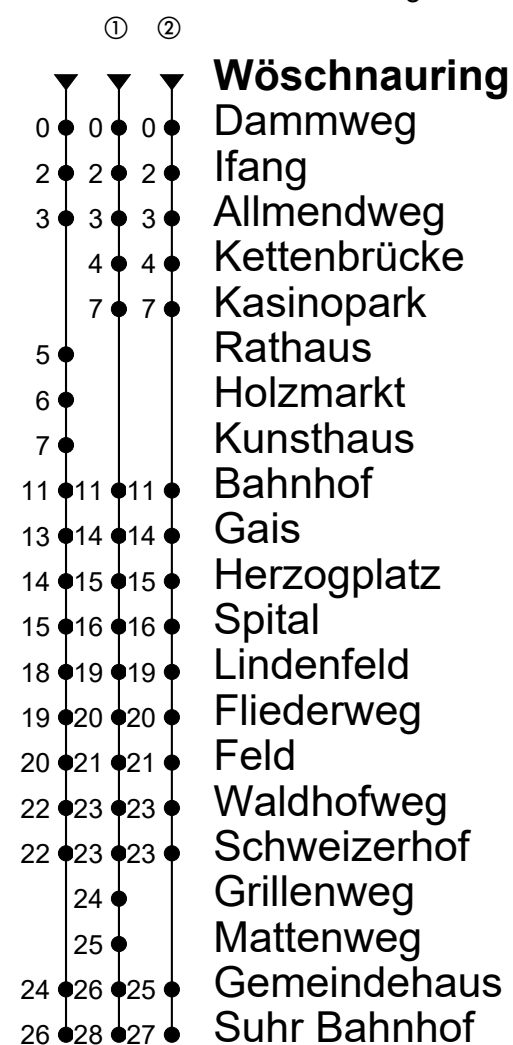

Richtung Aarau Bahnhof → Spital → Suhr Bahnhof

Gültig ab 15.12.2019

🕒	Montag - Freitag	Samstag	Sonntag
5	58		
6	28 58	28 58	28 58
7	28 58	28 58	28 58
8	28 58	28 58	28 58
9	28 58	28 58	28 58
10	28 58	28 58	28 58
11	28 58	28 58	28 58
12	28 58	28 58	28 58
13	28 58	28 58	28 58
14	28 58	28 58	28 58
15	28 58	28 58	28 58
16	28 58	28 58	28 58
17	28 58	28 58	28 58
18	28 58	28 58	28 58
19	28 58 ^②	28 58 ^①	28 58 ^①
20	28 ^① 58 ^①	28 ^① 58 ^①	28 ^① 58 ^①
21	28 ^① 58 ^①	28 ^① 58 ^①	28 ^① 58 ^①
22	28 ^① 58 ^①	28 ^① 58 ^①	28 ^① 58 ^①
23	28 ^① 58 ^{A ①} 58 ^{C ①}	28 ^① 58 ^①	28 ^① 58 ^{B ①}
0	28 ^{C ①}	28 ^①	

ungefähre Reisezeit in Minuten

Anmerkungen

A = Montag bis Donnerstag

B = Verkehrt nur bis
Aarau Bahnhof

C = Verkehrt nur in den
Nächten Freitag/Samstag
sowie in der Nacht
31.12./01.01.

Sonntagsfahrplan: 1. und 2. Januar, Karfreitag, Ostermontag,
Auffahrt, Pfingstmontag, 1. August, 25. und 26. Dezember