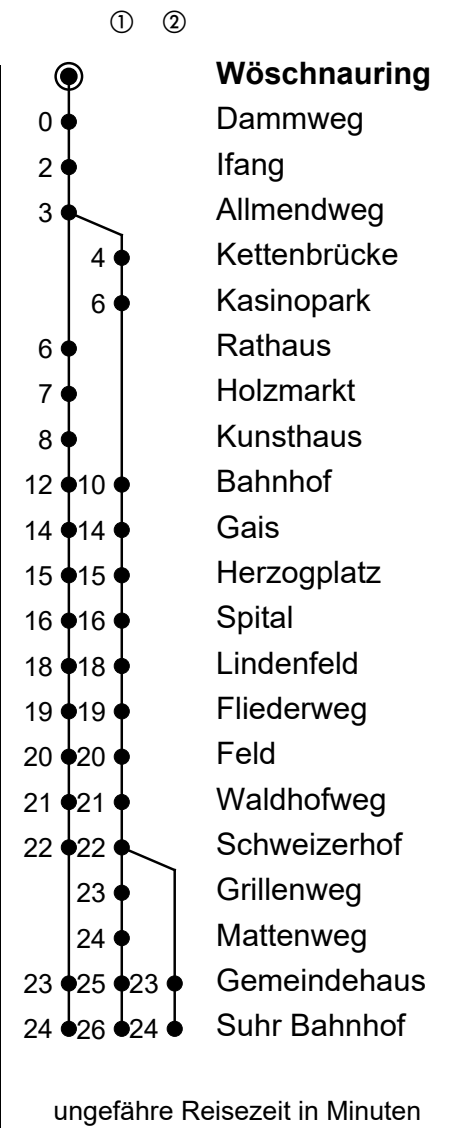

## Wöschnauring

### Richtung Aarau Bhf → Suhr Bhf

**BBA** Bus Aarau

Information: Neumattstrasse 20, 5000 Aarau  
Tel. 062 544 50 00, kontakt@busaarau.ch, www.busaarau.ch

Gültig: 13.12.2020 bis 11.12.2021

🕒	Montag - Freitag	Samstag	Sonntag
5	58		
6	28 58	28 58	28 58
7	28 58	28 58	28 58
8	28 58	28 58	28 58
9	28 58	28 58	28 58
10	28 58	28 58	28 58
11	28 58	28 58	28 58
12	28 58	28 58	28 58
13	28 58	28 58	28 58
14	28 58	28 58	28 58
15	28 58	28 58	28 58
16	28 58	28 58	28 58
17	28 58	28 58	28 58
18	28 58	28 58	28 58
19	28 58 <sup>②</sup>	28 58 <sup>①</sup>	28 58 <sup>①</sup>
20	28 <sup>①</sup> 58 <sup>①</sup>	28 <sup>①</sup> 58 <sup>①</sup>	28 <sup>①</sup> 58 <sup>①</sup>
21	28 <sup>①</sup> 58 <sup>①</sup>	28 <sup>①</sup> 58 <sup>①</sup>	28 <sup>①</sup> 58 <sup>①</sup>
22	28 <sup>①</sup> 58 <sup>①</sup>	28 <sup>①</sup> 58 <sup>①</sup>	28 <sup>①</sup> 58 <sup>①</sup>
23	28 <sup>①</sup> 58 <sup>A ①</sup> 58 <sup>C ①</sup>	28 <sup>①</sup> 58 <sup>①</sup>	28 <sup>①</sup> 58 <sup>B ①</sup>
0	28 <sup>C ①</sup>	28 <sup>①</sup>	

#### Anmerkungen

**A:** Montag bis Donnerstag

**B:** Nur bis Aarau Bahnhof

**C:** Verkehrt nur freitags sowie am 31.12.

**Sonntagsfahrplan:** 1. und 2. Jan., Karfreitag, Ostermontag, Auffahrt, Pfingstmontag, 1. August, 25. und 26. Dez.