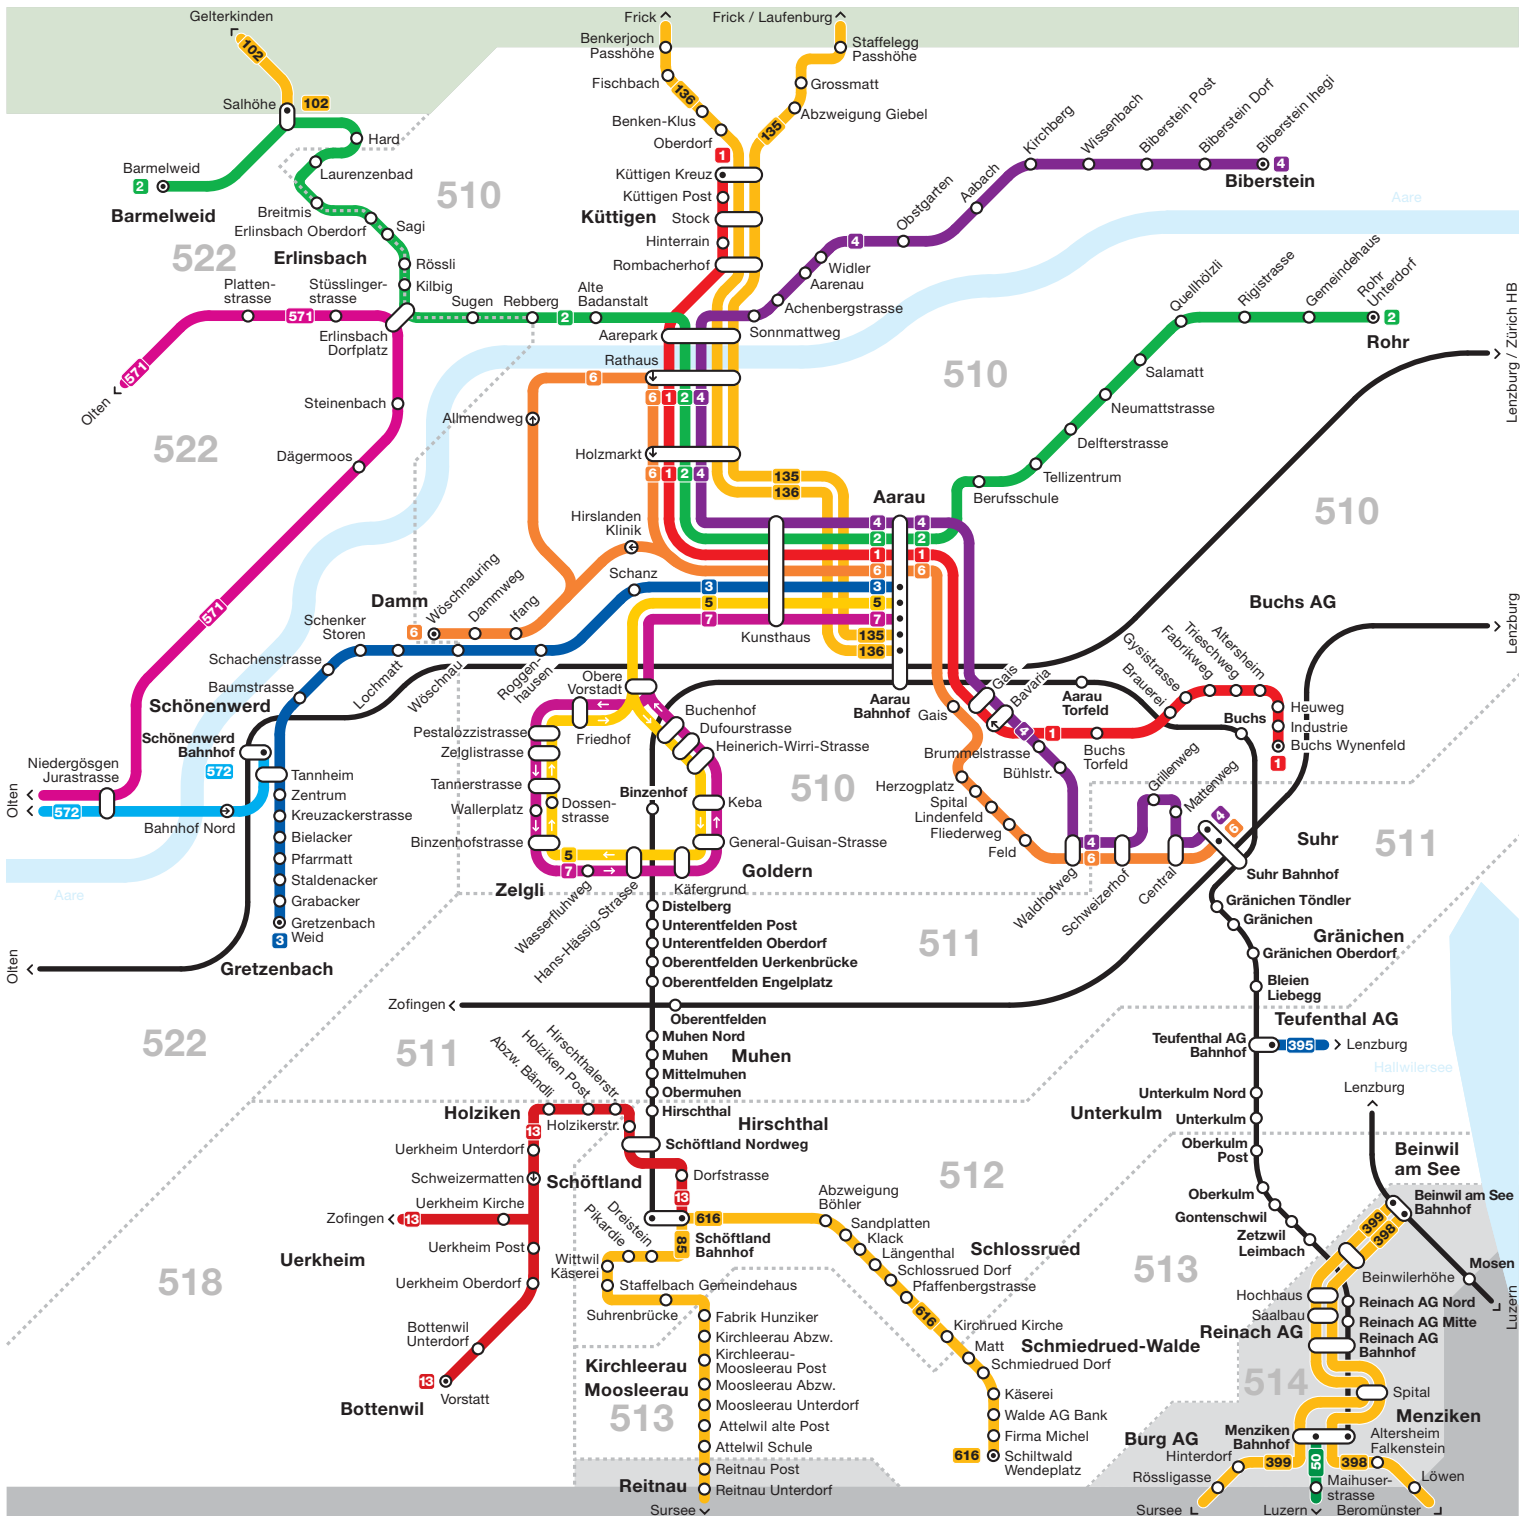

# Netzplan Region Aarau

Tarifverbund A-Welle	Tarifverbünde A-Welle und Passepartout	Tarifverbund Passepartout	Tarifverbund Nordwestschweiz (TNW)	Tarifzonen A-Welle
Busse	Bahnen	Haltestelle in beide Richtungen	Haltestelle in eine Fahrtrichtung	Endhaltestelle